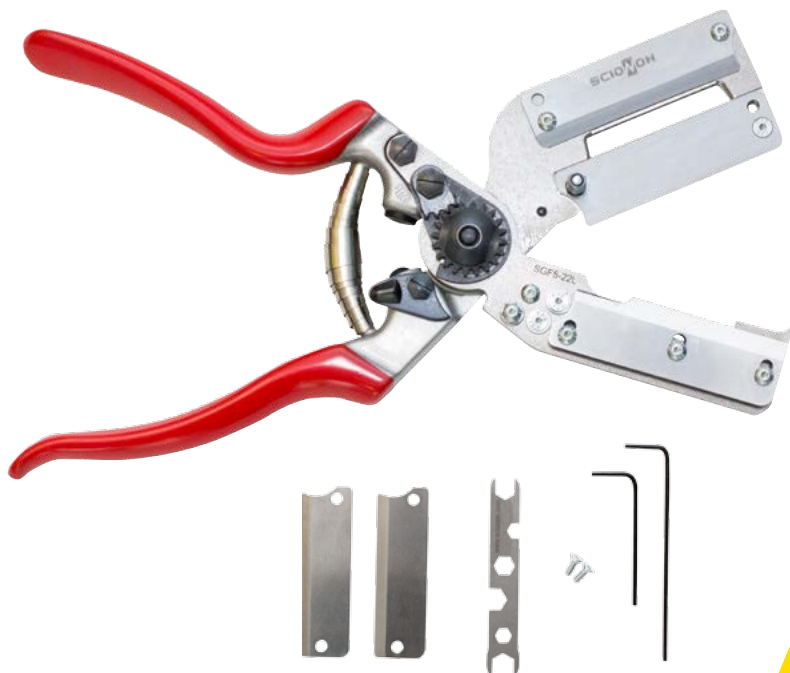

# Scionon® Pfropfwerkzeuge

**ROELOFS**  
Baumschule

**Durch die Scionon® Pfropfwerkzeuge entsteht ein neues Konzept, um verschiedene Veredlungsverfahren durchzuführen.**

Die Pfropfscheren und die Tischveredlungssysteme sind einzigartig, da sie ohne Pfropfmesser im Stande sind eine 'Kopulation mit Gegenzunge' zu erzeugen.

Mit unerfahrenen Personen kann dieser technisch anspruchsvolle Vorgang ohne viel Übung durchgeführt werden.

Die hohe und dauerhafte Qualität zeichnet diese Propfwerkzeuge aus. Sie sind die einzigen Werkzeuge die erfolgreich das Messer ersetzen, da keine Beschädigung der Kambiumschichten während des Pfropfens entsteht.

# Scionon - complete GraftingSystems™ in your hands!

- ◆ Versionen für Rechts- und Linkshänder
- ◆ Aus geschmiedetem Aluminium
- ◆ Qualitative Edelstahlbacken
- ◆ Geeignet für 8 verschiedenen Veredlungsarten
- ◆ Einstellbare Halteplatten
- ◆ Schnittleistung von 3mm bis 22mm
- ◆ Einfach und sicher zu handhaben
- ◆ Minimale Lernphase erforderlich
- ◆ Geeignet für drinnen und draußen
- ◆ Vielseitig und effizient
- ◆ Steigerung der Produktivität

## Scionon® Pfropfwerkzeuge

- ◆ Qualitatives Pfropfwerkzeug
- ◆ Schnittleistung von 3mm bis 25mm
- ◆ Minimale Lernphase erforderlich
- ◆ Vielseitig und effizient
- ◆ Steigerung der Produktivität
- ◆ Am Tisch verschraubbar und mobil
- ◆ Für drinnen und draußen
- ◆ Modular und separat aufzustellen
- ◆ Erweiterbar
- ◆ Einfach und sicher zu handhaben